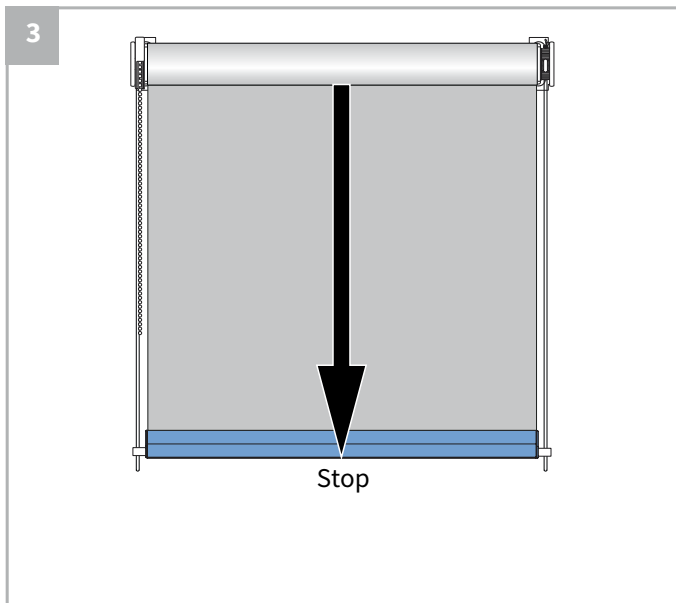

⚠ Bestelde hoogtemaat (H) = maximale afrolhoogte

Montage

Wandmontage

Plafondmontage

Montage

Montage

Bediening

ketting

elektrisch

Staaldraad geleiding

Wandmontage

Plafondmontage

Staalraad geleiding

A. 'Op de dag' montage

B. 'In de dag' montage

Staaldraad geleiding