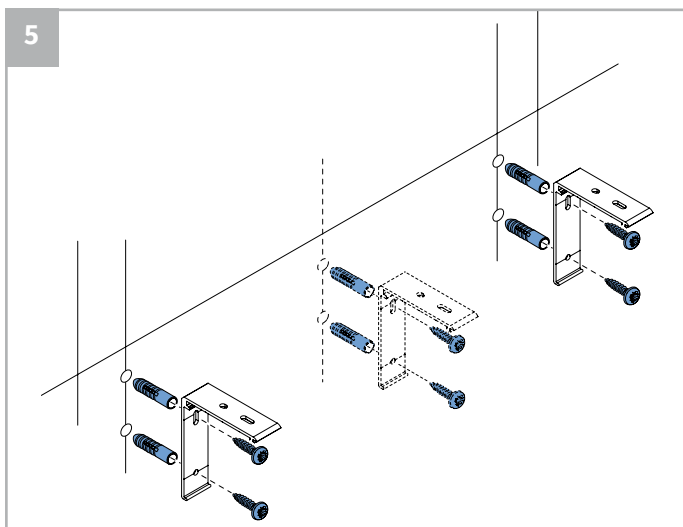

10b

11b

Montage cassette

Wandmontage

Plafondmontage

Montage cassette

Montage cassette

Montage cassette

Bediening

Kindveiligheid

WAARSCHUWING

- Jonge kinderen kunnen gewurgd worden in de lus van trekkoorden, banden en koorden die binnenzonwering bedienen. Koorden kunnen ook rond de nek wikkelen.
- Houd koorden buiten het bereik van jonge kinderen, om wurging en verstrengeling te voorkomen.
- Houd meubels uit de buurt van binnenzonwering koorden.
- Knoop de koorden niet bij elkaar. Zorg ervoor dat de koorden niet kunnen draaien of een lus kunnen creëren.
- Installeer en gebruik de meegeleverde veiligheidsvoorzieningen volgens de installatie-instructies voor dit product om de mogelijkheid van een dergelijk ongeval te beperken.