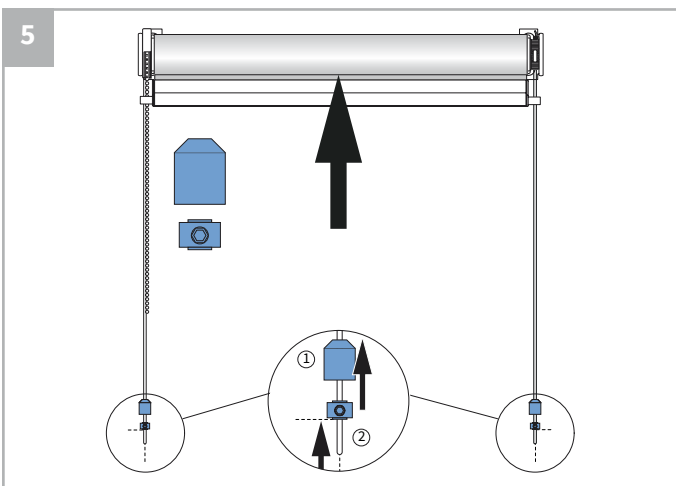

⚠ Bestelde hoogtemaat (H) = maximale afrolhoogte

Montage

Wandmontage

Plafondmontage

Montage

Montage

Bediening

ketting

elektrisch

Staaldraad geleiding

Wandmontage

Plafondmontage

Staalraad geleiding

A. 'Op de dag' montage

B. 'In de dag' montage

Staaldraad geleiding

7a

8a

9a

Staaldraad geleiding

7b

8b

Staalraad geleiding

9b