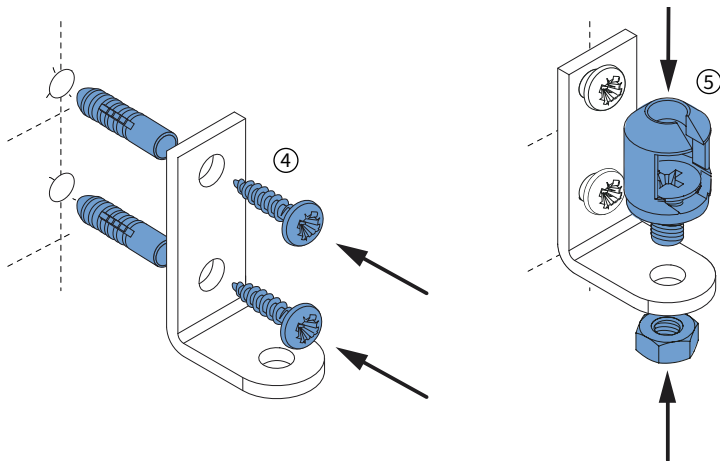

⚠ Bestelde hoogtemaat (H) = maximale afrolhoogte

Montage

Wandmontage

Plafondmontage

Montage

Montage

Bediening

ketting

elektrisch

Staaldraad geleiding

Wandmontage

Plafondmontage

Staalraad geleiding

A. 'Op de dag' montage

B. 'In de dag' montage

Staaldraad geleiding

7a

8a

9a

Staaldraad geleiding

7b

8b

Staalraad geleiding

9b