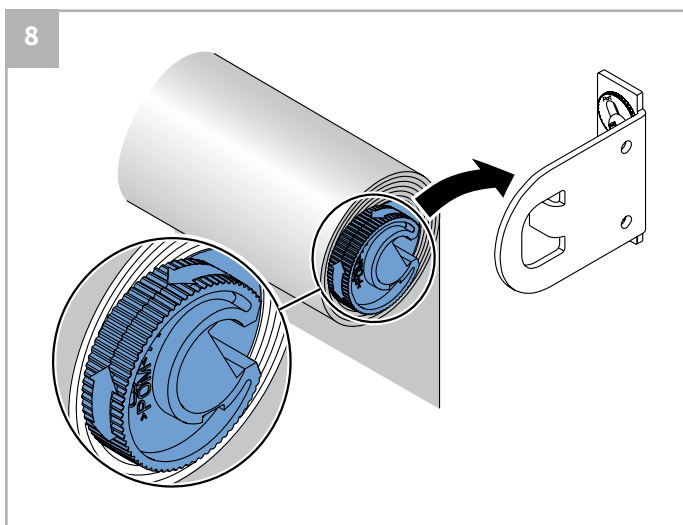

Rol gordijnen moeten gemonteerd worden door vakkundige monteurs. Foutieve montage kan leiden tot ongelukken. Veranderingen in het rolgordijn moeten goedgekeurd worden door de fabrikant. Schroeven voor de bevestiging zijn niet bijgesloten. Gebruik altijd schroeven en pluggen welke geschikt zijn voor de wand of het plafond waarop het rolgordijn gemonteerd wordt!

⚠ Bestelde hoogtemaat (H) = maximale afrolhoogte

Montage

Wandmontage

Plafondmontage

Montage

Montage

Bediening

ketting

elektrisch

Staaldraad geleiding

Wandmontage

Plafondmontage

Staalraad geleiding

A. 'Op de dag' montage

B. 'In de dag' montage

Staaldraad geleiding