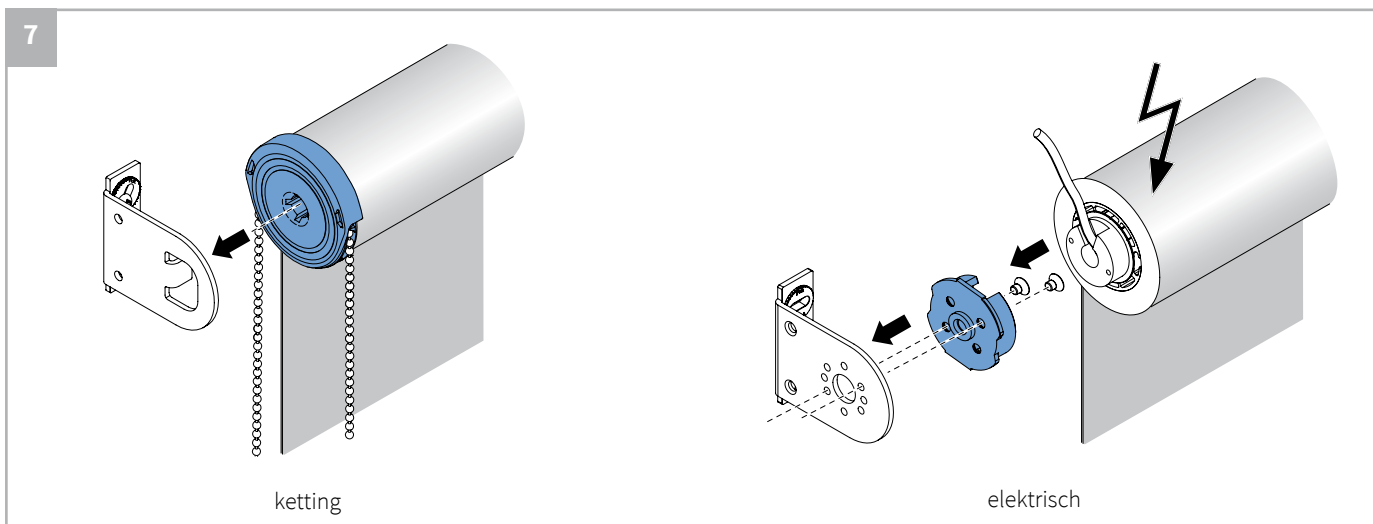

Rol gordijnen moeten gemonteerd worden door vakkundige monteurs. Foutieve montage kan leiden tot ongelukken. Veranderingen in het rolgordijn moeten goedgekeurd worden door de fabrikant. Schroeven voor de bevestiging zijn niet bijgesloten. Gebruik altijd schroeven en pluggen welke geschikt zijn voor de wand of het plafond waarop het rolgordijn gemonteerd wordt!

⚠ Bestelde hoogtemaat (H) = maximale afrolhoogte

Montage

Wandmontage

Plafondmontage

Montage

Montage

Bediening

ketting

elektrisch

Staaldraad geleiding

Wandmontage

Plafondmontage

Staalraad geleiding

A. 'Op de dag' montage

B. 'In de dag' montage

Staaldraad geleiding