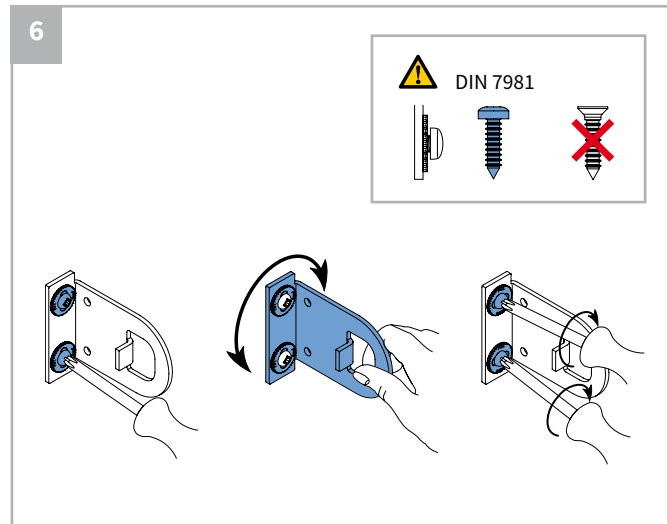

Rol gordijnen moeten gemonteerd worden door vakkundige monteurs. Foutieve montage kan leiden tot ongelukken. Veranderingen in het rolgordijn moeten goedgekeurd worden door de fabrikant. Schroeven voor de bevestiging zijn niet bijgesloten. Gebruik altijd schroeven en pluggen welke geschikt zijn voor de wand of het plafond waarop het rolgordijn gemonteerd wordt!

⚠ Bestelde hoogtemaat (H) = maximale afrolhoogte

Montage

Wandmontage

Plafondmontage

Montage

Montage

Bediening

ketting

elektrisch

Staaldraad geleiding

Wandmontage

Plafondmontage

Staalraad geleiding

A. 'Op de dag' montage

B. 'In de dag' montage

Staaldraad geleiding