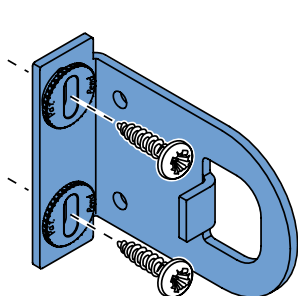

MONTAGEHANDLEIDING
ROLGORDIJNEN XL

⚠ De verpakking mag nooit met een mes, schaar of ander scherp voorwerp geopend worden.
Scherpe voorwerpen kunnen gaatjes in de verduisterende coating veroorzaken.

⚠ Lees deze montage-instructie zorgvuldig door voordat u gaat monteren.

Rol gordijnen moeten gemonteerd worden door vakkundige monteurs. Foutieve montage kan leiden tot ongelukken. Veranderingen in het rolgordijn moeten goedgekeurd worden door de fabrikant. Schroeven voor de bevestiging zijn niet bijgesloten. Gebruik altijd schroeven en pluggen welke geschikt zijn voor de wand of het plafond waarop het rolgordijn gemonteerd wordt!

⚠ Bestelde hoogtemaat (H) = maximale afrolhoogte

Montage

Wandmontage

Plafondmontage

Montage

Montage

Bediening

ketting