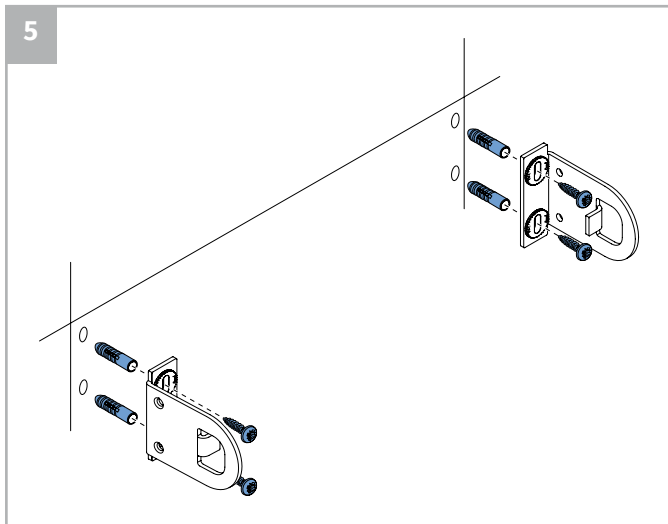

⚠ Bestelde hoogtemaat (H) = maximale afrolhoogte

Montage

Wandmontage

Plafondmontage

Montage

Montage

Bediening

ketting

elektrisch

Staaldraad geleiding

Wandmontage

Plafondmontage

Staalraad geleiding

A. 'Op de dag' montage

B. 'In de dag' montage

Staaldraad geleiding