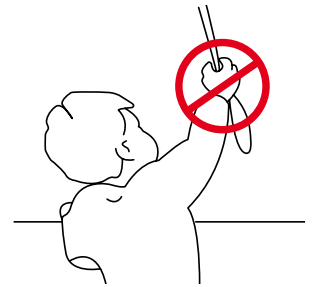

Rol gordijnen moeten gemonteerd worden door vakkundige monteurs. Foutieve montage kan leiden tot ongelukken. Veranderingen in het rolgordijn moeten goedgekeurd worden door de fabrikant. Schroeven voor de bevestiging zijn niet bijgesloten. Gebruik altijd schroeven en pluggen welke geschikt zijn voor de wand of het plafond waarop het rolgordijn gemonteerd wordt!

Bediening

Kindveiligheid

WAARSCHUWING

- Jonge kinderen kunnen gewurgd worden in de lus van trekkoorden, banden en koorden die binnenzonwering bedienen. Koorden kunnen ook rond de nek wikkelen.
- Houd koorden buiten het bereik van jonge kinderen, om wurging en verstrengeling te voorkomen.
- Houd meubels uit de buurt van binnenzonwering koorden.
- Knoop de koorden niet bij elkaar. Zorg ervoor dat de koorden niet kunnen draaien of een lus kunnen creëren.
- Installeer en gebruik de meegeleverde veiligheidsvoorzieningen volgens de installatie-instructies voor dit product om de mogelijkheid van een dergelijk ongeval te beperken.