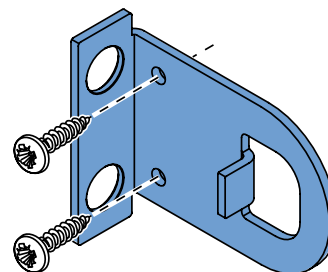

Rol gordijnen moeten gemonteerd worden door vakkundige monteurs. Foutieve montage kan leiden tot ongelukken. Veranderingen in het rolgordijn moeten goedgekeurd worden door de fabrikant. Schroeven voor de bevestiging zijn niet bijgesloten. Gebruik altijd schroeven en pluggen welke geschikt zijn voor de wand of het plafond waarop het rolgordijn gemonteerd wordt!

⚠ Bestelde hoogtemaat (H) = maximale afrolhoogte

Montage

Wandmontage

Plafondmontage

Montage

Montage

Bediening

ketting

elektrisch

Staaldraad geleiding

Wandmontage

Plafondmontage

Staalraad geleiding

A. 'Op de dag' montage

B. 'In de dag' montage

Staaldraad geleiding