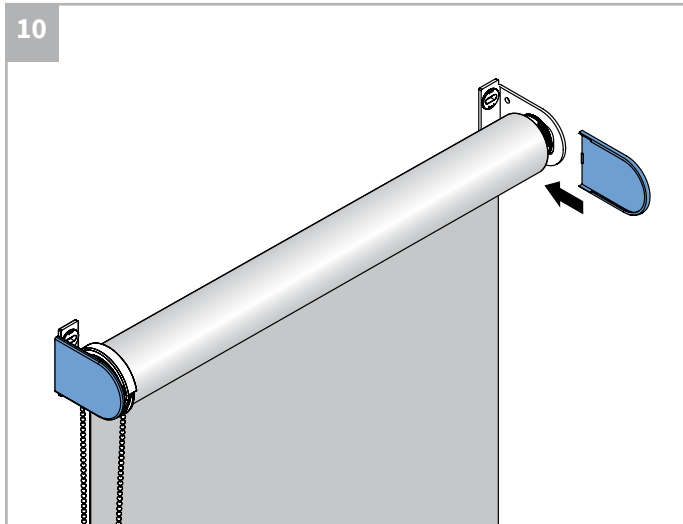

⚠ Bestelde hoogtemaat (H) = maximale afrolhoogte

Montage

Wandmontage

Plafondmontage

Montage

Montage

Bediening

ketting

elektrisch

Staaldraad geleiding

Wandmontage

Plafondmontage

Staalraad geleiding

A. 'Op de dag' montage

B. 'In de dag' montage

Staaldraad geleiding