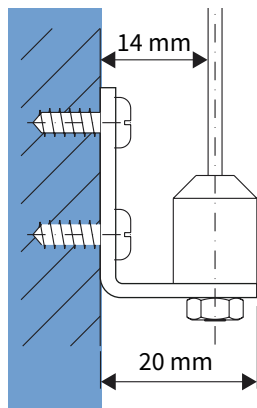

⚠ Bestelde hoogtemaat (H) = maximale afrolhoogte

Montage

Wandmontage

Plafondmontage

Montage

Montage

Bediening

ketting

elektrisch

Staaldraad geleiding

Wandmontage

Plafondmontage

Staalraad geleiding

A. 'Op de dag' montage

B. 'In de dag' montage

Staaldraad geleiding