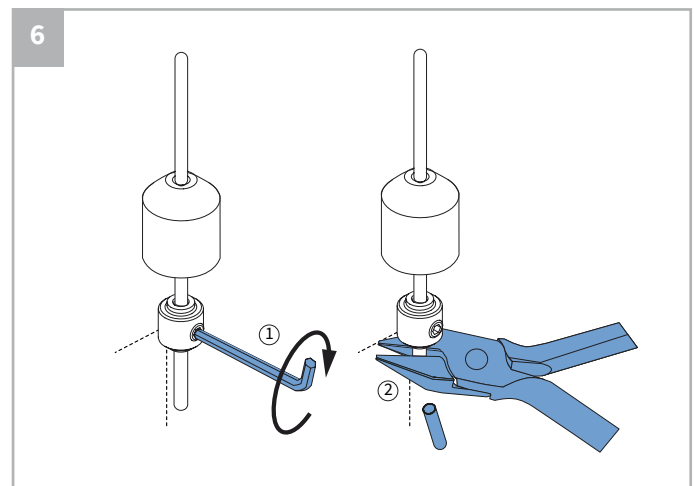

⚠ Bestelde hoogtemaat (H) = maximale afrolhoogte

Montage

Wandmontage

Plafondmontage

Montage

Montage

Bediening

ketting

elektrisch

Staaldraad geleiding

Wandmontage

Plafondmontage

Staalraad geleiding

A. 'Op de dag' montage

B. 'In de dag' montage

Staaldraad geleiding