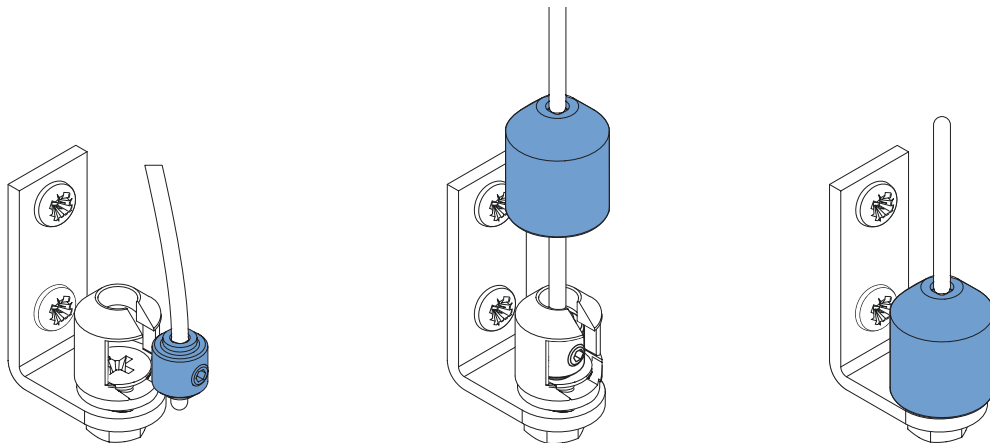

Staaldraad geleiding

7a

8a

9a