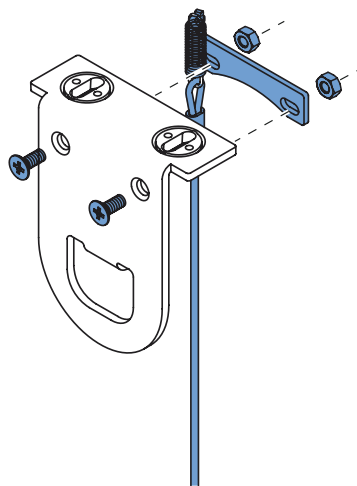

Rol gordijnen moeten gemonteerd worden door vakkundige monteurs. Foutieve montage kan leiden tot ongelukken. Veranderingen in het rolgordijn moeten goedgekeurd worden door de fabrikant. Schroeven voor de bevestiging zijn niet bijgesloten. Gebruik altijd schroeven en pluggen welke geschikt zijn voor de wand of het plafond waarop het rolgordijn gemonteerd wordt!

⚠ Bestelde hoogtemaat (H) = maximale afrolhoogte

Montage

Wandmontage

Plafondmontage

Montage

Montage

Bediening

ketting

elektrisch

Staaldraad geleiding

Wandmontage

Plafondmontage

Staalraad geleiding

A. 'Op de dag' montage

B. 'In de dag' montage

Staaldraad geleiding