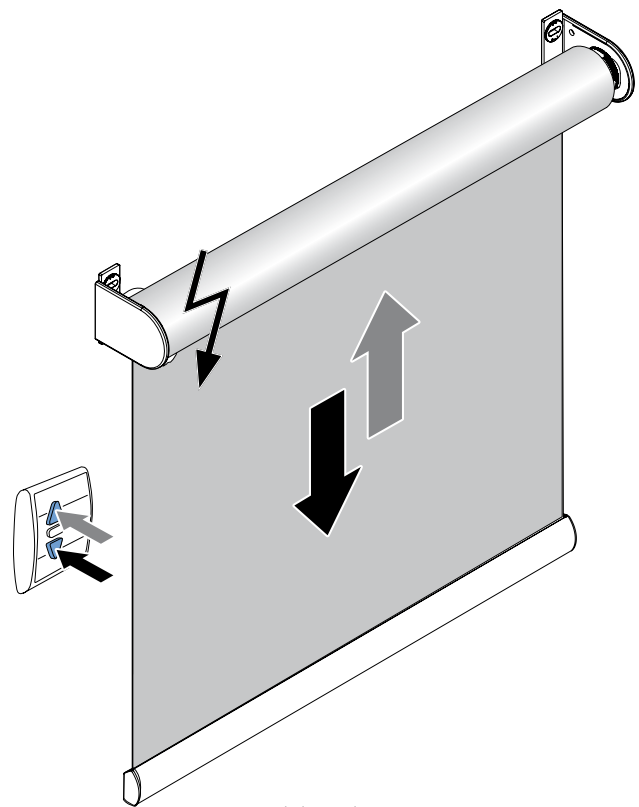

Rol gordijnen moeten gemonteerd worden door vakkundige monteurs. Foutieve montage kan leiden tot ongelukken. Veranderingen in het rolgordijn moeten goedgekeurd worden door de fabrikant. Schroeven voor de bevestiging zijn niet bijgesloten. Gebruik altijd schroeven en pluggen welke geschikt zijn voor de wand of het plafond waarop het rolgordijn gemonteerd wordt!

⚠ Bestelde hoogtemaat (H) = maximale afrolhoogte

Montage

Wandmontage

Plafondmontage

Montage

Montage

Bediening

ketting

elektrisch

Staaldraad geleiding

Wandmontage

Plafondmontage

Staalraad geleiding

A. 'Op de dag' montage

B. 'In de dag' montage

Staaldraad geleiding