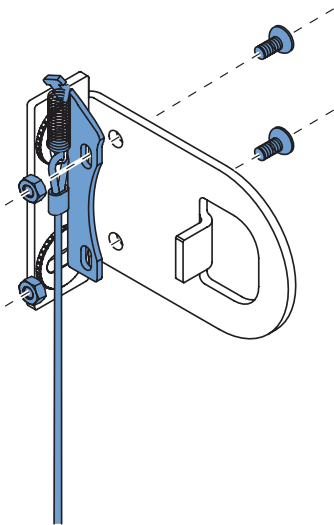

Rol gordijnen moeten gemonteerd worden door vakkundige monteurs. Foutieve montage kan leiden tot ongelukken. Veranderingen in het rolgordijn moeten goedgekeurd worden door de fabrikant. Schroeven voor de bevestiging zijn niet bijgesloten. Gebruik altijd schroeven en pluggen welke geschikt zijn voor de wand of het plafond waarop het rolgordijn gemonteerd wordt!

⚠ Bestelde hoogtemaat (H) = maximale afrolhoogte

Montage

Wandmontage

Plafondmontage

Montage

Montage

Bediening

ketting

elektrisch

Staaldraad geleiding

Wandmontage

Plafondmontage

Staalraad geleiding

A. 'Op de dag' montage

B. 'In de dag' montage

Staaldraad geleiding