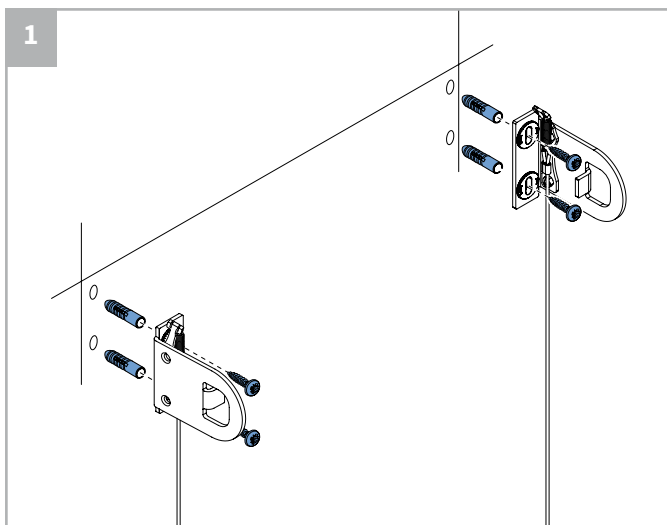

⚠ Bestelde hoogtemaat (H) = maximale afrolhoogte

Montage

Wandmontage

Plafondmontage

Montage

Montage

Bediening

ketting

elektrisch

Staaldraad geleiding

Wandmontage

Plafondmontage

Staalraad geleiding

A. 'Op de dag' montage

B. 'In de dag' montage

Staaldraad geleiding

7a

8a

9a

Staaldraad geleiding

7b

8b

Staalraad geleiding

9b