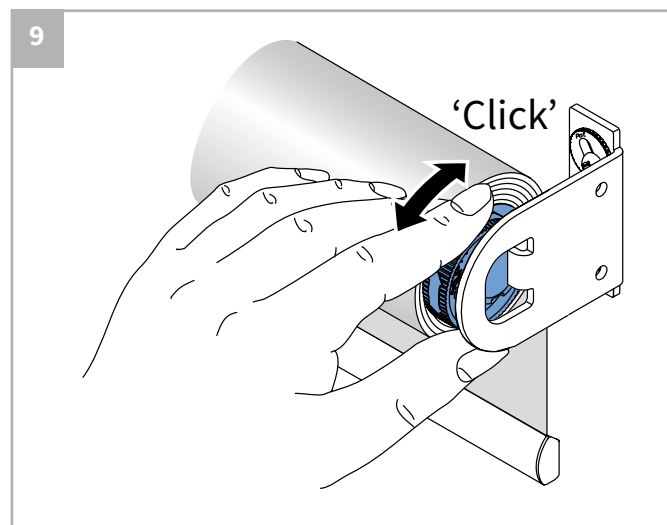

Rol gordijnen moeten gemonteerd worden door vakkundige monteurs. Foutieve montage kan leiden tot ongelukken. Veranderingen in het rolgordijn moeten goedgekeurd worden door de fabrikant. Schroeven voor de bevestiging zijn niet bijgesloten. Gebruik altijd schroeven en pluggen welke geschikt zijn voor de wand of het plafond waarop het rolgordijn gemonteerd wordt!

⚠ Bestelde hoogtemaat (H) = maximale afrolhoogte

Montage

Wandmontage

Plafondmontage

Montage

Montage

Bediening

ketting

elektrisch

Staaldraad geleiding

Wandmontage

Plafondmontage

Staalraad geleiding

A. 'Op de dag' montage

B. 'In de dag' montage

Staaldraad geleiding