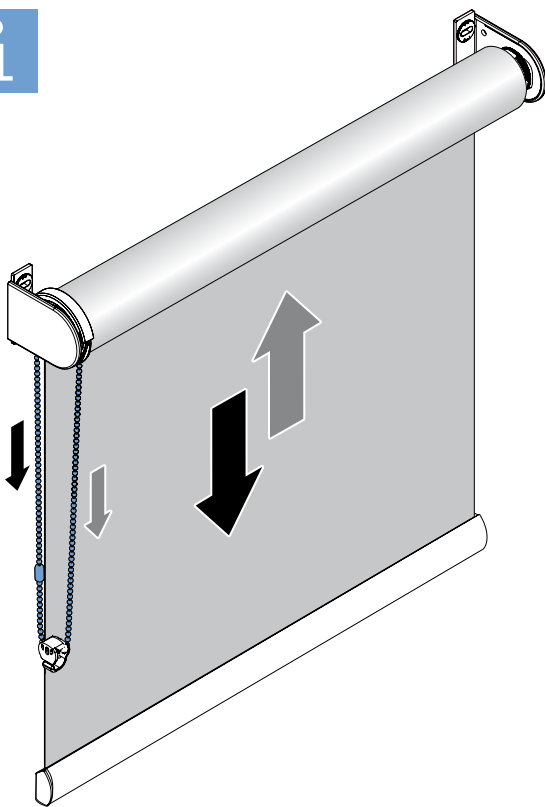

Rol gordijnen moeten gemonteerd worden door vakkundige monteurs. Foutieve montage kan leiden tot ongelukken. Veranderingen in het rolgordijn moeten goedgekeurd worden door de fabrikant. Schroeven voor de bevestiging zijn niet bijgesloten. Gebruik altijd schroeven en pluggen welke geschikt zijn voor de wand of het plafond waarop het rolgordijn gemonteerd wordt!

⚠ Bestelde hoogtemaat (H) = maximale afrolhoogte

Montage

Wandmontage

Plafondmontage

Montage

Montage

Bediening

ketting

elektrisch

Staaldraad geleiding

Wandmontage

Plafondmontage

Staalraad geleiding

A. 'Op de dag' montage

B. 'In de dag' montage

Staaldraad geleiding