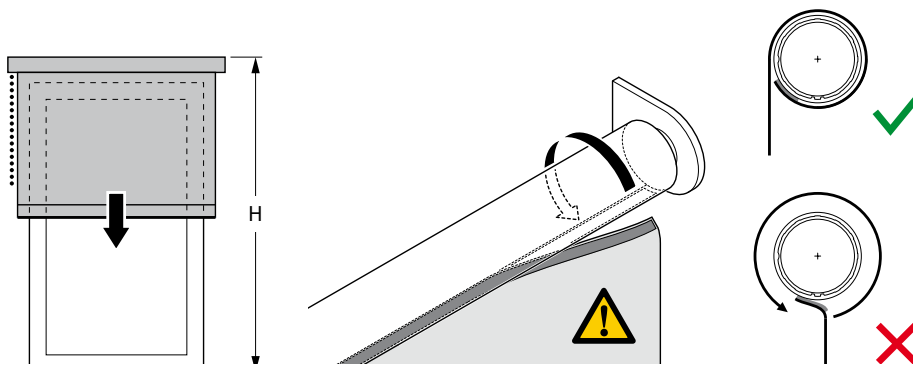

MONTAGEHANDLEIDING
ROLGORDIJNEN XL

⚠ De verpakking mag nooit met een mes, schaar of ander scherp voorwerp geopend worden.
Scherpe voorwerpen kunnen gaatjes in de verduisterende coating veroorzaken.

⚠ Lees deze montage-instructie zorgvuldig door voordat u gaat monteren.

Rol gordijnen moeten gemonteerd worden door vakkundige monteurs. Foutieve montage kan leiden tot ongelukken. Veranderingen in het rolgordijn moeten goedgekeurd worden door de fabrikant. Schroeven voor de bevestiging zijn niet bijgesloten. Gebruik altijd schroeven en pluggen welke geschikt zijn voor de wand of het plafond waarop het rolgordijn gemonteerd wordt!

⚠ Bestelde hoogtemaat (H) = maximale afrolhoogte

Montage

Wandmontage

Plafondmontage

Montage

Montage

Bediening

ketting