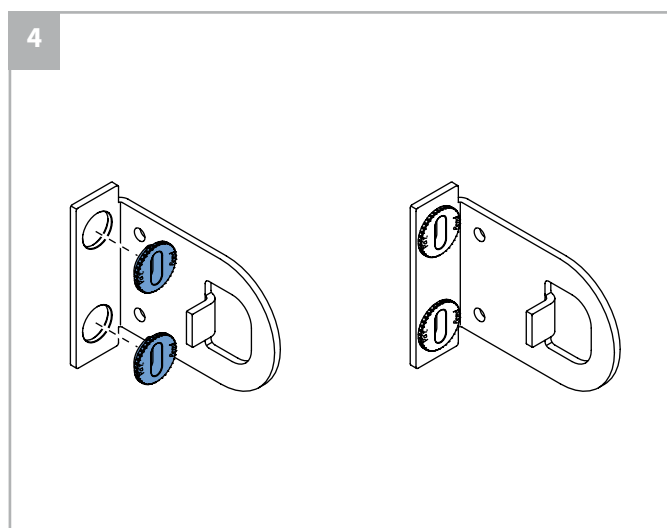

Rol gordijnen moeten gemonteerd worden door vakkundige monteurs. Foutieve montage kan leiden tot ongelukken. Veranderingen in het rolgordijn moeten goedgekeurd worden door de fabrikant. Schroeven voor de bevestiging zijn niet bijgesloten. Gebruik altijd schroeven en pluggen welke geschikt zijn voor de wand of het plafond waarop het rolgordijn gemonteerd wordt!

⚠ Bestelde hoogtemaat (H) = maximale afrolhoogte

Montage

Wandmontage

Plafondmontage

Montage

Montage

Bediening

ketting

elektrisch

Staaldraad geleiding

Wandmontage

Plafondmontage

Staalraad geleiding

A. 'Op de dag' montage

B. 'In de dag' montage

Staaldraad geleiding