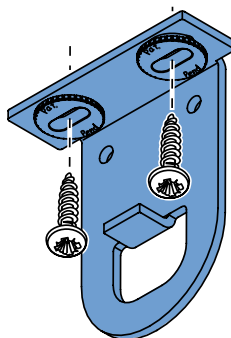

MONTAGEHANDLEIDING
ROLGORDIJNEN XL

⚠ De verpakking mag nooit met een mes, schaar of ander scherp voorwerp geopend worden.
Scherpe voorwerpen kunnen gaatjes in de verduisterende coating veroorzaken.

⚠ Lees deze montage-instructie zorgvuldig door voordat u gaat monteren.

Rol gordijnen moeten gemonteerd worden door vakkundige monteurs. Foutieve montage kan leiden tot ongelukken. Veranderingen in het rolgordijn moeten goedgekeurd worden door de fabrikant. Schroeven voor de bevestiging zijn niet bijgesloten. Gebruik altijd schroeven en pluggen welke geschikt zijn voor de wand of het plafond waarop het rolgordijn gemonteerd wordt!

⚠ Bestelde hoogtemaat (H) = maximale afrolhoogte

Montage

Wandmontage

Plafondmontage

Montage

Montage

Bediening

ketting

elektrisch

Staaldraad geleiding

Wandmontage

Plafondmontage

Staalraad geleiding

A. 'Op de dag' montage

B. 'In de dag' montage

Staaldraad geleiding