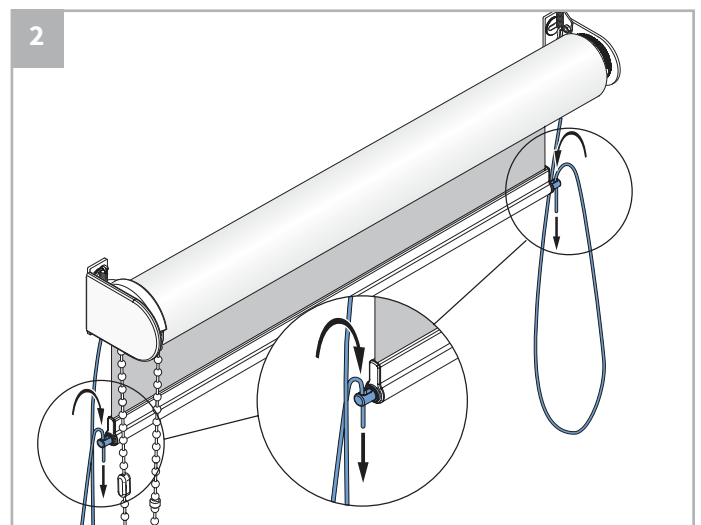

⚠ Bestelde hoogtemaat (H) = maximale afrolhoogte

Montage

Wandmontage

Plafondmontage

Montage

Montage

Bediening

ketting

elektrisch

Staaldraad geleiding

Wandmontage

Plafondmontage

Staalraad geleiding

A. 'Op de dag' montage

B. 'In de dag' montage

Staaldraad geleiding

7a

8a

9a

Staaldraad geleiding

7b

8b

Staalraad geleiding

9b